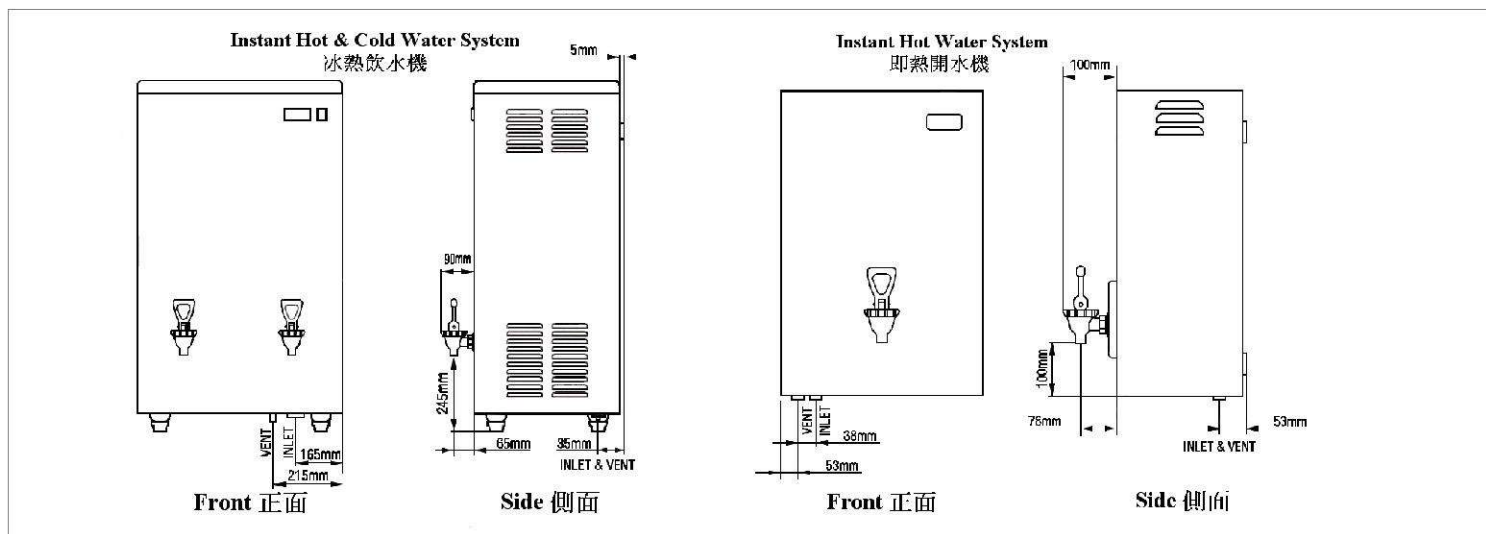

Counter top / Wall mount
座檯 / 掛牆

Wall mount
掛牆

Floor stand
座地

- Hot water remains constantly at 98°C ± 2°C
- Cold water keeps at 4°C ~ 10°C
- 恆溫設計，熱水溫度保持98°C ± 2°C
- 凍水溫度維持4°C ~ 10°C

Tomlinson faucet
美國進口Tomlinson水龍頭

Approval Letter issued by
Water Authority
香港水務局認可證書

FilTek® Instant water boiling systems

Model 型號	Instant Hot Water Systems 即熱開水機			Instant Hot & Cold Water Systems 冰熱飲水機		
	WB-15	WB-35	WB-50	WB-20CH	WB-30CH	WB-40CH
Casing 外殼	Stainless steel 不鏽鋼	Stainless steel 不鏽鋼	Stainless steel 不鏽鋼	Stainless steel 不鏽鋼	Stainless steel 不鏽鋼	Stainless steel 不鏽鋼
Installation type 款式	Wall mount 掛牆	Wall mount 掛牆	Wall mount 掛牆	Counter top / Wall mount 座檯 / 掛牆	Counter top / Wall mount 座檯 / 掛牆	Floor stand 座地
Dimension 尺寸	37(W) x 24(D) x 63(H) cm	42(W) x 28(D) x 68(H) cm	50(W) x 38(D) x 68(H) cm	44(W) x 33(D) x 62(H) cm	44(W) x 33(D) x 82(H) cm	44(W) x 33(D) x 142(H) cm
Net weight 淨重	17 kgs	21 kgs	28 kgs	33.5 kgs	46 kgs	48 kgs
Gross weight 總重	19.5 kgs	26 kgs	33 kgs	37 kgs	55 kgs	56 kgs
Heating element 電功率	2400 W	2400 W	3000 W	2400 W (Hot) 240 W (Cold)	2400 W (Hot) 240 W (Cold)	2400 W (Hot) 240 W (Cold)
Capacity (litre) 容量 (升)	10 Litres	25 Litres	45 Litres	10 Litres (Hot) 2 Litres (Cold)	15 Litres (Hot) 2 Litres (Cold)	23 Litres (Hot) 2 Litres (Cold)
Capacity (litre / hour) 出水量 (升 / 小時)	25 Litres	40 Litres	60 Litres	25 Litres (Hot) 10 Litres (Cold)	30 Litres (Hot) 10 Litres (Cold)	40 Litres (Hot) 10 Litres (Cold)
Recommended users 建議使用人數	30 ~ 60	60 ~ 90	90 ~ 120	30 ~ 50	50 ~ 70	70 ~ 90